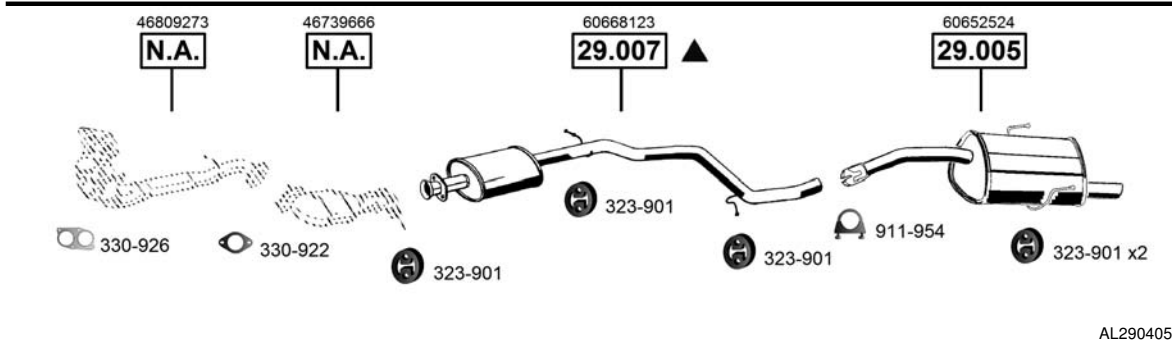

CAT

N.A. 51783692 **N.A.** **N.A.** 46816689 **N.A.** 46816690 **29.011**

110-936 323-901 x2 330-922 330-932 333-926 x2 333-922 x2 911-958

AL290380

AL290400

156
Sedan, Combi
1.6 - 16V T.S.
09/97 - 05/00
(1598 cc), 88 KW

CAT

AL290405

156
Sedan, Combi
1.6 - 16V T.S.
05/00 - 05/06
(1598 cc), 88 KW

CAT

AL290410

156
Sedan, Combi
1.8 - 16V T.S.
09/97 - 10/00
(1747 cc), 106 KW

CAT

AL290415