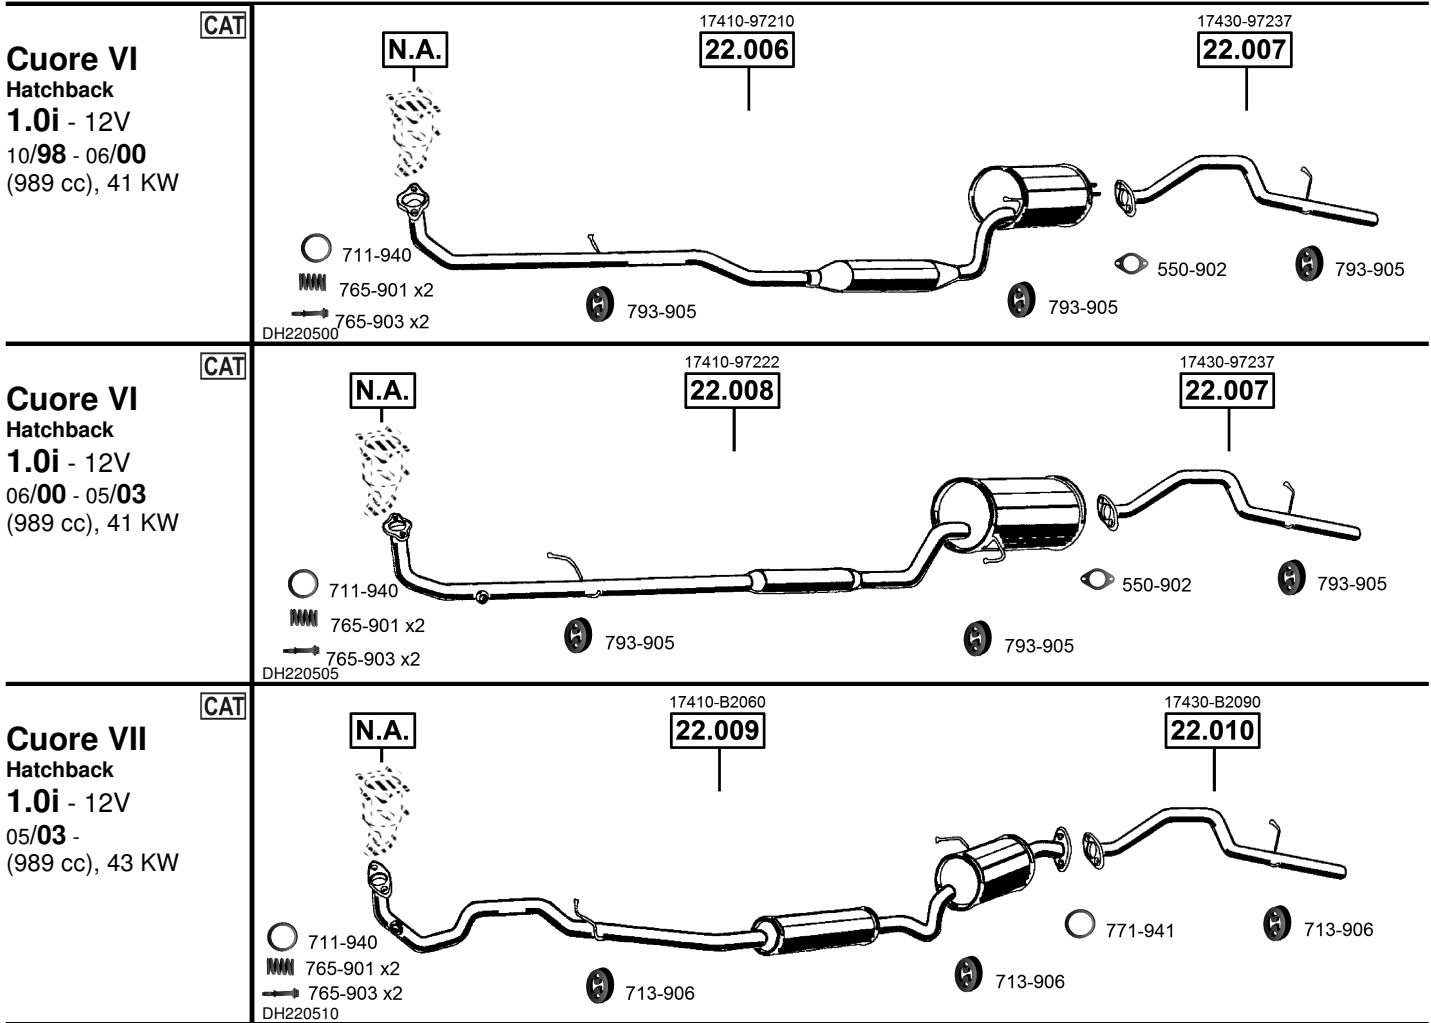

DH220100

Applause
Sedan
1.6i - 16V
06/89 - 07/97
(1589 cc), 66 KW
(1589 cc), 73 KW
(1589 cc), 77 KW

DH220105

Applause
Sedan
1.6i - 16V
06/89 - 05/00
(1589 cc), 73 KW
(1589 cc), 77 KW

CAT

DH220200

Charade
Hatchback
1.0i
03/87 - 12/92
(993 cc), 38 KW
(993 cc), 40 KW
(993 cc), 41 KW

CAT

DH220210

Charade
Hatchback
1.3i - 16V
06/88 - 12/92
(1295 cc), 66 KW

CAT

DH220235

Charade
Hatchback
1.0 D
Diesel
03/87 - 12/92
(993 cc), 27 KW

DH220240

Charade
Hatchback
1.0 TD
Diesel
03/87 - 12/92
(993 cc), 35 KW

550-902  Applause (06/89-/01), Charade (02/87-/95)

710-901  Charade (02/87-/95)

710-908  Applause (06/89-/01), Charade (09/88-10/95)

711-940  Cuore (10/98-)

771-941  Charade (03/93-/01)

713-906  Cuore (02/03-)

773-903  Applause (06/89-/01), Charade (02/87-/01)

793-905  Cuore (10/98-)

765-901  Cuore (10/98-)

765-903  Cuore (10/98-)

22.002	550-902, 773-903 2x
22.004	773-903 3x
22.005	550-902, 773-903 2x
22.006	550-902, 711-940, 765-901 2x, 765-903 2x, 793-905
22.007	793-905
22.008	550-902, 711-940, 765-901 2x, 765-903 2x, 793-905
22.009	711-940, 713-906, 765-901 2x, 765-903 2x, 771-941
22.010	713-906
