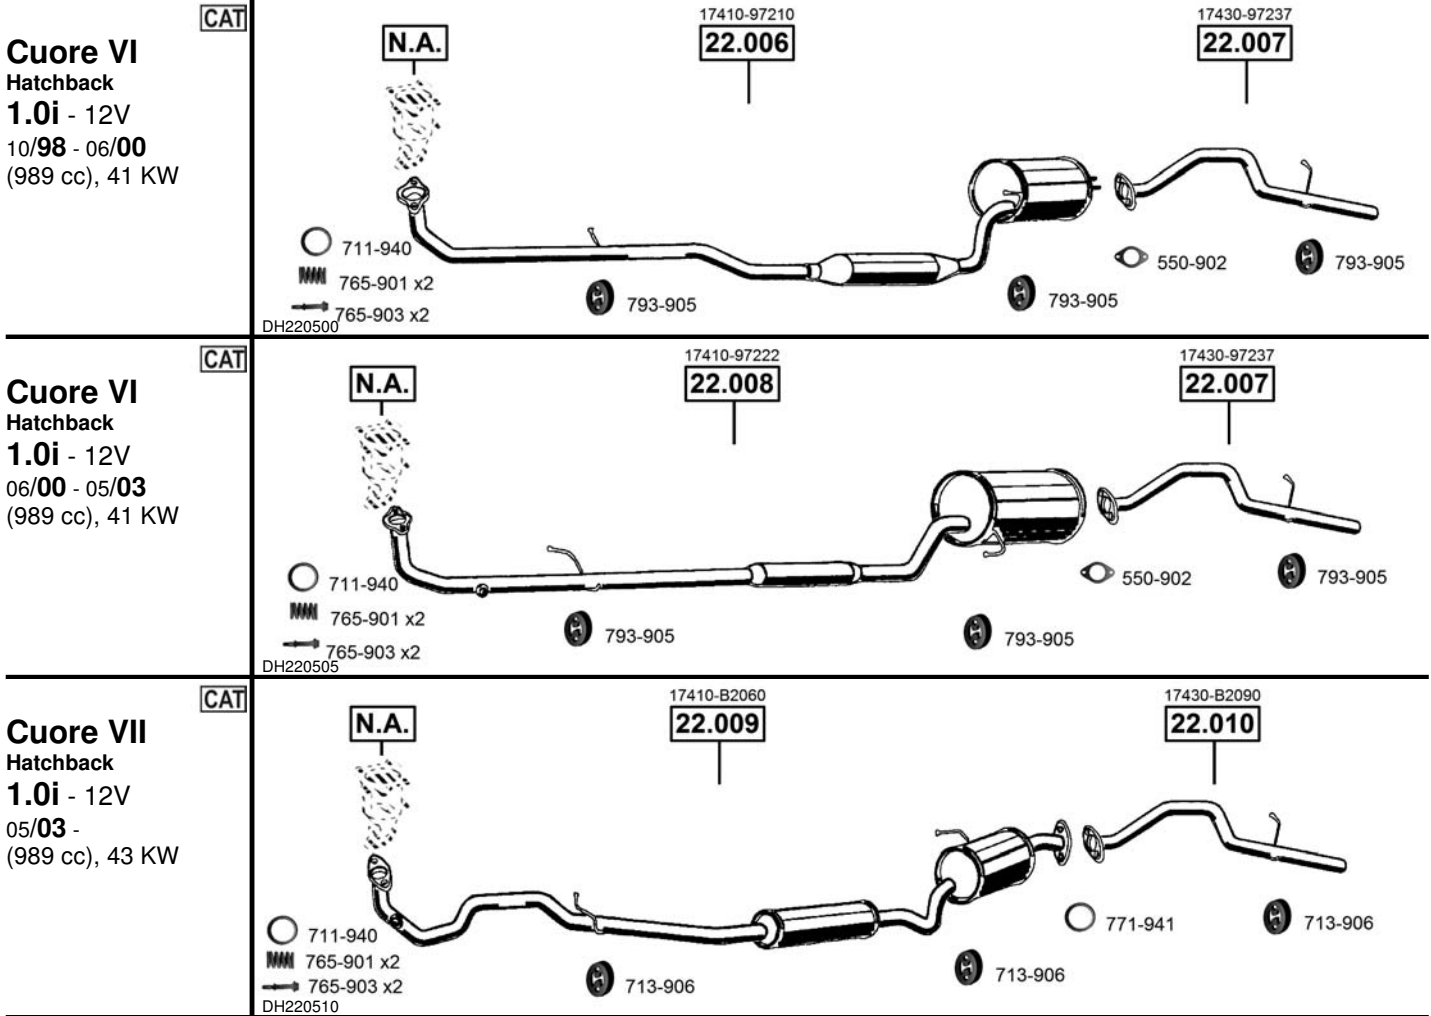

CAT

Charade

Hatchback
1.3i - 16V
06/88 - 12/92
(1295 cc), 66 KW

CAT

Charade

Hatchback
1.0 D
Diesel
03/87 - 12/92
(993 cc), 27 KW

Charade

Hatchback
1.0 TD
Diesel
03/87 - 12/92
(993 cc), 35 KW

550-902  Applause (06/89-/01), Charade (02/87-/95)

710-901  Charade (02/87-/95)

710-908  Applause (06/89-/01), Charade (09/88-10/95)

711-940  Cuore (10/98-)

771-941  Charade (03/93-/01)

713-906  Cuore (02/03-)

773-903  Applause (06/89-/01), Charade (02/87-/01)

793-905  Cuore (10/98-)

765-901  Cuore (10/98-)

765-903  Cuore (10/98-)

22.002 550-902, 773-903 2x

22.004 773-903 3x

22.005 550-902, 773-903 2x

22.006 550-902, 711-940, 765-901 2x, 765-903 2x, 793-905

22.007 793-905

22.008 550-902, 711-940, 765-901 2x, 765-903 2x, 793-905

22.009 711-940, 713-906, 765-901 2x, 765-903 2x, 771-941

22.010 713-906
