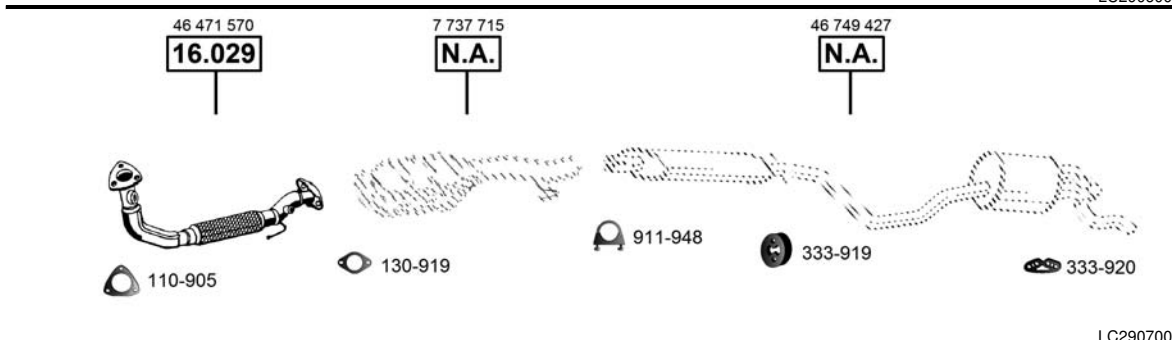

CAT

LC290700

Y
Hatchback
1.1
11/95 - 09/03
(1108 cc), 40 KW

CAT

LC290750

Ypsilon
Hatchback
1.4i - 16V
10/03 - 12/11
(1368 cc), 70 KW

CAT

LC290770

Ypsilon
Hatchback
1.3 JTD
Diesel
10/03 - 12/11
(1251 cc), 51 KW
(1251 cc), 55 KW
(1251 cc), 66 KW

CAT

Zeta MPV 2.0 i Turbo 05/95 - 09/02 (1998 cc), 108 KW	CAT 14 758 49080 N.A.	94 561 05980 N.A.	94 561 05880 09.067
			
	218-910 231-966	932-979	233-918 x2 911-960 233-917 x2
	LC290900		

Zeta MPV 2.1 TD Diesel 05/96 - 09/99 (2088 cc), 80 KW	CAT 14 783 14080 N.A.	94 561 82180 09.066 SWB	94 561 05880 09.067
			
	218-911 231-958	932-969 233-918 x2	911-960 233-917 x2
	LC290920		

110-905		Y (04/97-/01)	911-960		Zeta (03/94-/02)
110-936		Musa (10/04-)	932-969		Zeta (07/96-/00)
130-919		Y (04/97-/01)	932-979		Zeta (03/94-/02)
330-934		Ypsilon (10/03-)			
231-958		Zeta (07/96-/00)			
231-966		Zeta (03/94-/02)			
791-945		Musa (10/04 -), Ypsilon (10/03-)			
233-917		Zeta (03/94-/02)			
233-918		Zeta (03/94-/02)			
333-919		Delta (/96-), Y (04/97-/01)			
333-920		Y (04/97-/01)			
333-923		Musa (10/04-), Ypsilon (10/03-)			
218-910		Zeta (03/94-/02)			
218-911		Zeta (07/96-/00)			
911-948		Y (04/97-/01)			
911-950		Musa (10/04-)			
911-952		Musa (10/04-), Ypsilon (10/03-)			
911-954		Musa (10/04-), Ypsilon (10/03-)			

09.066	233-918 2x, 932-969
09.067	233-917 2x, 911-960
16.029	110-905
16.079	333-920, 911-954
16.080	333-923 2x, 911-954
16.081	333-923 2x, 911-952
16.081	333-919, 333-923
