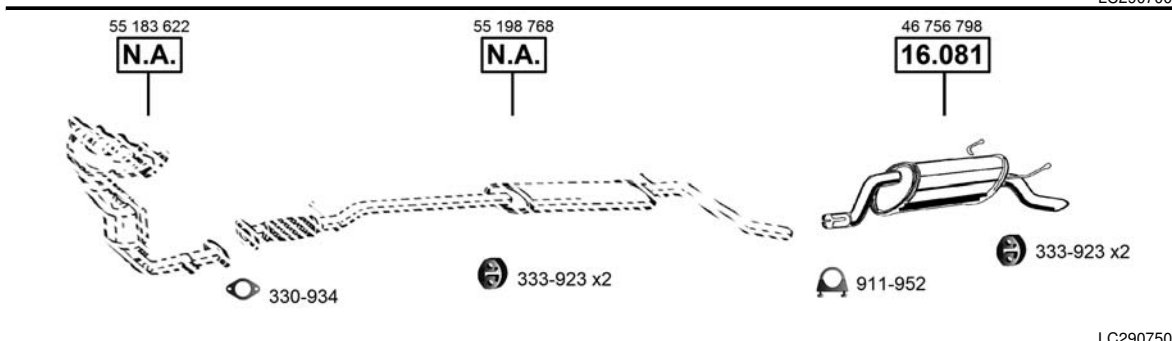

CAT

LC290700

Y
Hatchback
1.1
11/95 - 09/03
(1108 cc), 40 KW

CAT

LC290750

Ypsilon
Hatchback
1.4i - 16V
10/03 - 12/11
(1368 cc), 70 KW

CAT

LC290770

Ypsilon
Hatchback
1.3 JTD
Diesel
10/03 - 12/11
(1251 cc), 51 KW
(1251 cc), 55 KW
(1251 cc), 66 KW

CAT

Zeta MPV 2.0 i Turbo 05/95 - 09/02 (1998 cc), 108 KW	CAT 14 758 49080 N.A.	94 561 05980 N.A.	94 561 05880 09.067
			
	218-910 231-966	932-979	233-918 x2 911-960 233-917 x2
	LC290900		

Zeta MPV 2.1 TD Diesel 05/96 - 09/99 (2088 cc), 80 KW	CAT 14 783 14080 N.A.	94 561 82180 09.066 SWB	94 561 05880 09.067
			
	218-911 231-958	932-969 233-918 x2	911-960 233-917 x2
	LC290920		

110-905		Y (04/97-/01)	911-960		Zeta (03/94-/02)
110-936		Musa (10/04-)	932-969		Zeta (07/96-/00)
130-919		Y (04/97-/01)	932-979		Zeta (03/94-/02)
330-934		Ypsilon (10/03-)			
231-958		Zeta (07/96-/00)			
231-966		Zeta (03/94-/02)			
791-945		Musa (10/04 -), Ypsilon (10/03-)			
233-917		Zeta (03/94-/02)			
233-918		Zeta (03/94-/02)			
333-919		Delta (/96-), Y (04/97-/01)			
333-920		Y (04/97-/01)			
333-923		Musa (10/04-), Ypsilon (10/03-)			
218-910		Zeta (03/94-/02)			
218-911		Zeta (07/96-/00)			
911-948		Y (04/97-/01)			
911-950		Musa (10/04-)			
911-952		Musa (10/04-), Ypsilon (10/03-)			
911-954		Musa (10/04-), Ypsilon (10/03-)			

09.066	233-918 2x, 932-969
09.067	233-917 2x, 911-960
16.029	110-905
16.079	333-920, 911-954
16.080	333-923 2x, 911-954
16.081	333-923 2x, 911-952
16.081	333-919, 333-923
