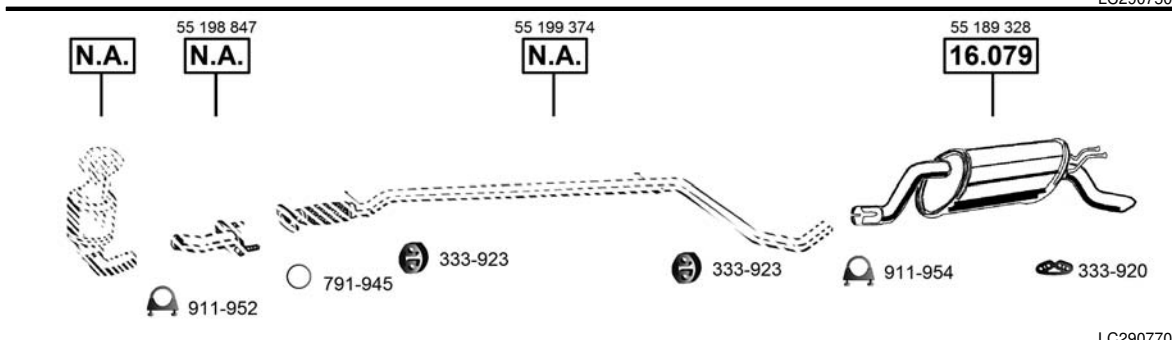

CAT

LC290700

Y
Hatchback
1.1
11/95 - 09/03
(1108 cc), 40 KW

CAT

LC290750

Ypsilon
Hatchback
1.4i - 16V
10/03 - 12/11
(1368 cc), 70 KW

CAT

LC290770

Ypsilon
Hatchback
1.3 JTD
Diesel
10/03 - 12/11
(1251 cc), 51 KW
(1251 cc), 55 KW
(1251 cc), 66 KW

CAT

Zeta MPV 2.0 i Turbo 05/95 - 09/02 (1998 cc), 108 KW	CAT 14 758 49080 N.A.	94 561 05980 N.A.	94 561 05880 09.067
			
	218-910 231-966	932-979	233-918 x2 911-960 233-917 x2
	LC290900		

Zeta MPV 2.1 TD Diesel 05/96 - 09/99 (2088 cc), 80 KW	CAT 14 783 14080 N.A.	94 561 82180 09.066 SWB	94 561 05880 09.067
			
	218-911 231-958	932-969 233-918 x2	911-960 233-917 x2
	LC290920		

110-905		Y (04/97-/01)	911-960		Zeta (03/94-/02)
110-936		Musa (10/04-)	932-969		Zeta (07/96-/00)
130-919		Y (04/97-/01)	932-979		Zeta (03/94-/02)
330-934		Ypsilon (10/03-)			
231-958		Zeta (07/96-/00)			
231-966		Zeta (03/94-/02)			
791-945		Musa (10/04 -), Ypsilon (10/03-)			
233-917		Zeta (03/94-/02)			
233-918		Zeta (03/94-/02)			
333-919		Delta (/96-), Y (04/97-/01)			
333-920		Y (04/97-/01)			
333-923		Musa (10/04-), Ypsilon (10/03-)			
218-910		Zeta (03/94-/02)			
218-911		Zeta (07/96-/00)			
911-948		Y (04/97-/01)			
911-950		Musa (10/04-)			
911-952		Musa (10/04-), Ypsilon (10/03-)			
911-954		Musa (10/04-), Ypsilon (10/03-)			