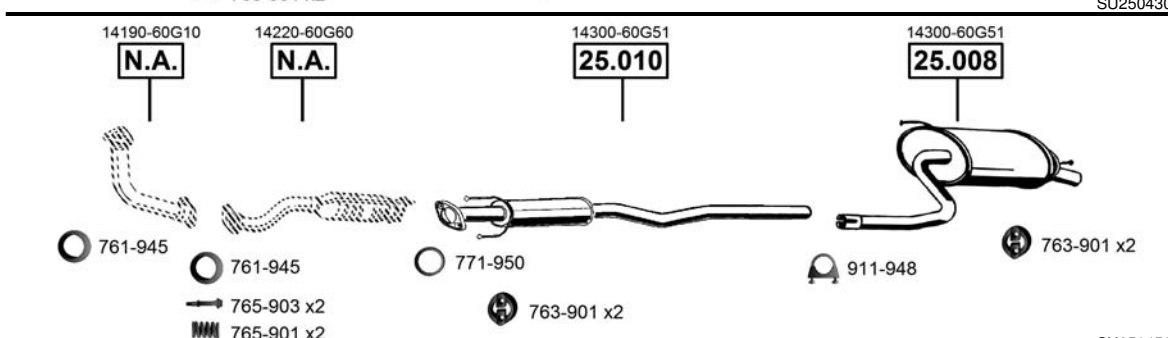

SU250400

Baleno
Hatchback
1.3i - 16V
07/95 - 05/02
(1299 cc), 63 KW

CAT

SU250420

Baleno
Hatchback
1.6i - 16V
07/95 - 05/02
(1590 cc), 72 KW

CAT

SU250430

Baleno
Hatchback
1.8i GTX
03/96 - 05/02
(1840 cc), 89 KW

CAT

SU250450

Baleno
Sedan
1.3i - 16V
07/95 - 05/02
(1299 cc), 63 KW

CAT

SU250460

Baleno
Sedan
1.6i - 16V
07/95 - 05/02
(1590 cc), 72 KW

CAT

SU250470

Baleno
Sedan
1.8i GTX
03/96 - 05/02
(1840 cc), 89 KW

CAT

Baleno
Combi
1.3i
03/97 - 05/02
(1298 cc), 63 KW

CAT

14190-60G10 N.A.	14220-60G60 N.A.	14300-63G30 25.010	14300-63G30 N.A.
----------------------------	----------------------------	------------------------------	----------------------------