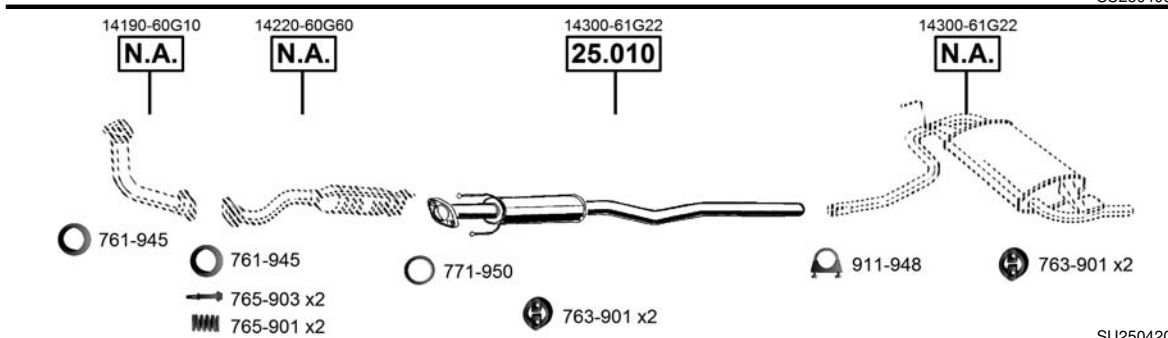

SU250400

Baleno
Hatchback
1.3i - 16V
07/95 - 05/02
(1299 cc), 63 KW

CAT

SU250420

Baleno
Hatchback
1.6i - 16V
07/95 - 05/02
(1590 cc), 72 KW

CAT

SU250430

Baleno
Hatchback
1.8i GTX
03/96 - 05/02
(1840 cc), 89 KW

CAT

SU250450

Baleno
Sedan
1.3i - 16V
07/95 - 05/02
(1299 cc), 63 KW

CAT

SU250460

Baleno
Sedan
1.6i - 16V
07/95 - 05/02
(1590 cc), 72 KW

CAT

SU250470

Baleno
Sedan
1.8i GTX
03/96 - 05/02
(1840 cc), 89 KW

CAT

Baleno
Combi
1.3i
03/97 - 05/02
(1298 cc), 63 KW

CAT

14190-60G10 N.A.	14220-60G60 N.A.	14300-63G30 25.010	14300-63G30 N.A.
----------------------------	----------------------------	------------------------------	----------------------------