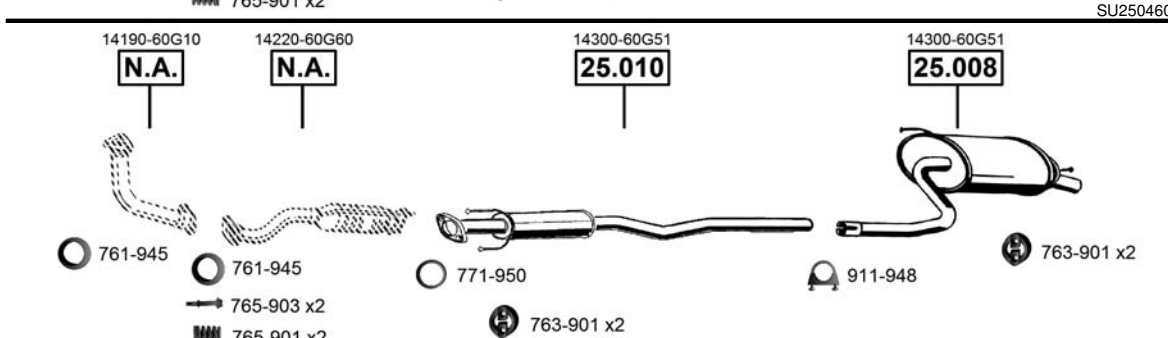

CAT

SU250450

Baleno
Sedan
1.3i - 16V
07/95 - 05/02
(1299 cc), 63 KW

CAT

SU250460

Baleno
Sedan
1.6i - 16V
07/95 - 05/02
(1590 cc), 72 KW

CAT

SU250470

Baleno
Sedan
1.8i GTX
03/96 - 05/02
(1840 cc), 89 KW

CAT

Baleno
Combi
1.3i
03/97 - 05/02
(1298 cc), 63 KW

CAT

14190-60G10 N.A.	14220-60G60 N.A.	14300-63G30 25.010	14300-63G30 N.A.
----------------------------	----------------------------	------------------------------	----------------------------