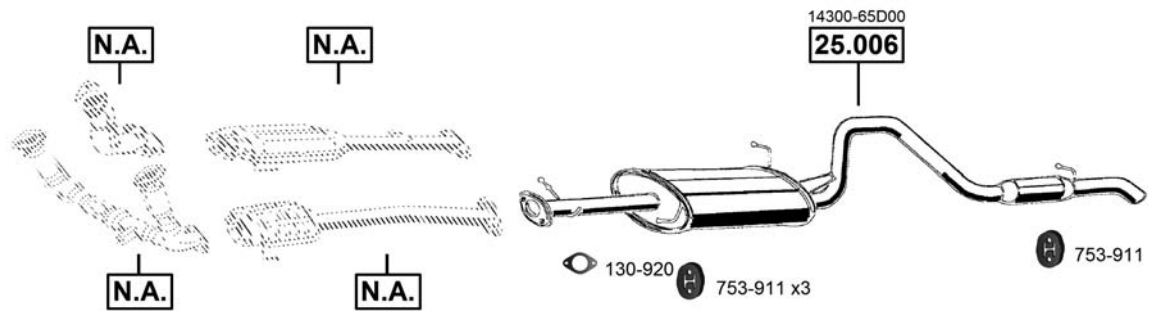

CAT

Grand Vitara
Off-Road
2.0 TD
Diesel
03/98 - 07/03
(1998 cc), 64 KW
5-door/drzwiowy

SU252100

130-920		Grand Vitara (/98-)
760-902		Swift (08/89-92)
721-938		Splash (01/08-)
761-900		Alto (/86-96), Swift (09/88-08/91)
761-945		Alto (/94-10/00), Baleno (/95-07/00), Swift (09/88-12/05)
771-950		Baleno (/95-07/00)
791-943		Alto (/86-10/00), Swift (09/88-12/05)
753-911		Grand Vitara (/98-)
763-901		Alto (/86-10/00), Baleno (/95-07/00), Swift (09/88-12/05)
763-902		Splash (01/08-)
773-909		Splash (01/08-)
125-921		Splash (01/08-)
125-922		Splash (01/08-)
765-901		Alto (/86-10/00), Baleno (/95-07/00), Swift (09/88-12/05)
765-902		Alto (/86-96), Swift (09/88-08/91)
765-903		Alto (/94-10/00), Baleno (/95-07/00), Swift (09/88-12/05)
911-945		Swift (09/88-12/05)
911-948		Baleno (/95-07/00)