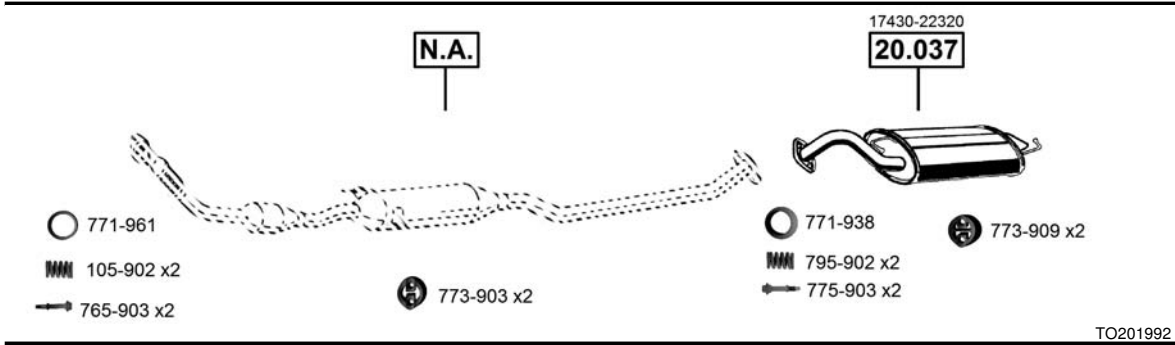

TO201992

Corolla
Sedan
E12
1.4i - 16V
08/02 - 05/04
(1398 cc), 71 KW

CAT